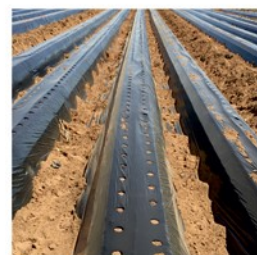

Φύλλα ΧΑΜΗΛΗΣ κάλυψης για σιγουριά και ΥΨΗΛΗ απόδοση

ΕΙΔΙΚΑ ΦΥΛΛΑ ΓΡΑΜΜΙΚΗΣ ΚΑΛΥΨΗΣ

KRITIFIL® 4021 ΘΕΡΜΙΚΟ

- ✓ Άριστη θερμομόνωση
- ✓ Αποτελεσματική προστασία από τους παγετούς
- ✓ Πρωιμότητα, καλύτερη ποιότητα και μεγαλύτερη παραγωγή

KRITIFIL® 4072 ΘΕΡΜΙΚΟ & ΔΡΟΣΙΣΜΟΥ

- ✓ Υψηλότερη θερμομόνωση τις κρύες νύχτες του χειμώνα
- ✓ Δροσερό περιβάλλον τις ζεστές ημέρες της άνοιξης
- ✓ Προστασία της καλλιέργειας από τα εγκαύματα
- ✓ Πρωιμότητα, καλύτερη ποιότητα και μεγαλύτερη παραγωγή

* Τα φύλλα γραμμικής κάλυψης προσφέρονται και διάτρητα για καλύτερο εξαερισμό του τούνελ

ΕΙΔΙΚΑ ΦΥΛΛΑ ΕΔΑΦΟΚΑΛΥΨΗΣ

KRITIFIL® ΜΑΥΡΟ 6020

KRITIFIL® ΚΑΦΕ 4471

KRITIFIL® ΦΥΜΕ 6040

- ✓ Αποτελεσματικός έλεγχος ζιζανίων
- ✓ Διατήρηση της θερμότητας του εδάφους
- ✓ Εξοικονόμηση νερού
- ✓ Πρωιμότητα, καλύτερη ποιότητα και μεγαλύτερη παραγωγή

* Διατίθενται και με οπές για τη διευκόλυνση της φύτευσης και μείωση του κόστους εργατικών